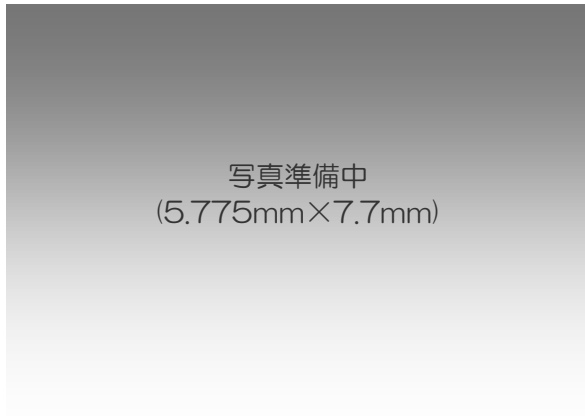

第1回 福岡県民レディースゴルフ大会

開催日：平成28年11月24日(木)

開催倶楽部：

若宮ゴルフクラブ

【ネットの部】

順位	団体名	GROSS	参加者							
			氏名	GROSS	氏名	GROSS	氏名	GROSS	氏名	GROSS
1	牧野 陽子チーム	217.8	黒石沙也佳	71.8	隈 朗子	72.6	牧野 陽子	73.4	木村 紀子	73.6
2	伊藤恵美子チーム	218.8	伊藤恵美子	72.6	白石 洋子	73.0	渡辺笛子	73.2	佐脇 清子	74.6
3	岩中 妙華チーム	219.0	緒方 亜希	71.8	岩中 妙華	72.4	酒井 美紀	74.8	甲田あゆみ	75.6
4	田原 末子チーム	219.4	田原 末子	72.4	大石 早苗	73.4	高原 秀子	73.6	小森美代子	75.8
5	藤 節子チーム	219.8	藤田ひふみ	71.8	伊藤 初起	73.6	前田 美和	74.4	藤 節子	83.0
6	高橋 圭子チーム	221.4	高橋 圭子	72.4	宮崎美奈子	73.6	中富貴久子	75.4	岩永 尚子	77.4
7	上塩真澄子チーム	222.0	菊地 恭栄	73.2	井川真由美	74.0	田中寿美恵	74.8	上塩真澄子	76.4
8	大田ひとみチーム	222.0	山口喜代美	71.4	大田ひとみ	73.2	高峰 晴美	78.2	岩下千穂子	80.6
9	天野美和子チーム	222.6	脇園 幸風	72.6	吉田 成美	74.2	吉川 恵美	75.6	天野美和子	76.6
10	高野 恵理チーム	222.6	阿部 育子	72.2	岩丸 典子	72.2	高野 恵理	78.2	—	—