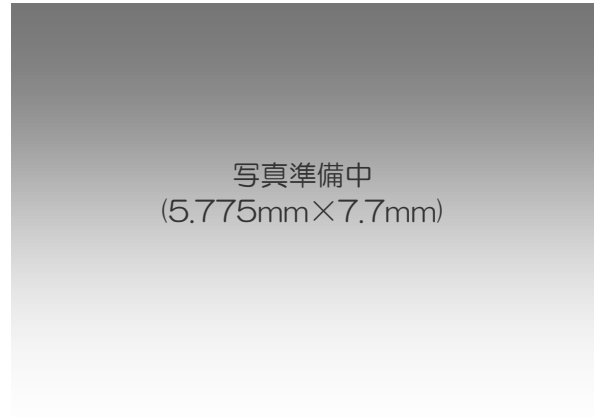

# 第1回 福岡県民レディースゴルフ大会

開催日：平成28年11月24日(木)

開催倶楽部：

若宮ゴルフクラブ

【グロスの部】

順位	団体名	GROSS	参加者							
			氏名	GROSS	氏名	GROSS	氏名	GROSS	氏名	GROSS
1	牧野 陽子チーム	236	黒石沙也佳	73	木村 紀子	76	隈 朗子	87	牧野 陽子	89
2	高橋 圭子チーム	243	高橋 圭子	76	宮崎美奈子	82	中富貴久子	85	岩永 尚子	87
3	伊藤恵美子チーム	244	渡辺笛子	78	伊藤恵美子	81	白石 洋子	85	佐脇 清子	89
4	高野 恵理チーム	249	岩丸 典子	77	阿部 育子	83	高野 恵理	89	—	—
5	大田ひとみチーム	252	山口喜代美	81	大田ひとみ	84	高峰 晴美	87	岩下千穂子	95
6	田原 末子チーム	253	田原 末子	82	大石 早苗	83	高原 秀子	88	小森美代子	95
7	上塩真澄子チーム	256	菊地 恭栄	84	井川真由美	86	上塩真澄子	86	田中寿美恵	94
8	天野美和子チーム	257	脇園 幸風	81	吉田 成美	85	天野美和子	91	吉川 恵美	95
9	西原 慶子チーム	257	竹森 愛	84	西原 慶子	85	広瀬智恵子	88	横田 豊子	88
10	伊藤 京子チーム	263	伊藤 京子	81	篠崎加奈子	87	藤井真由美	95	工藤 明美	95