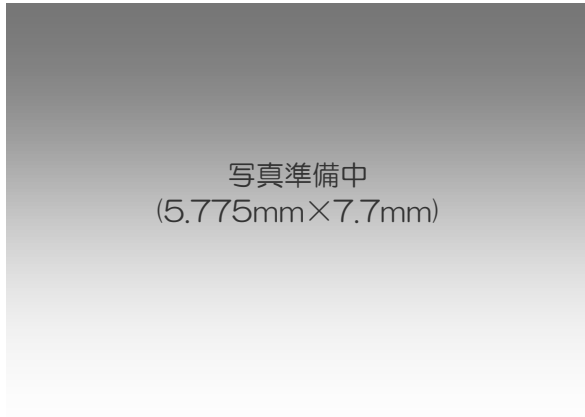

第1回 福岡県民レディースゴルフ大会

開催日：平成28年11月24日(木)

開催倶楽部：

若宮ゴルフクラブ

【ネットの部】

順位	団体名	GROSS	参加者							
			氏名	GROSS	氏名	GROSS	氏名	GROSS	氏名	GROSS
1	牧野 陽子チーム	217.8	黒石沙也佳	71.8	隈 朗子	72.6	牧野 陽子	73.4	木村 紀子	73.6
2	伊藤恵美子チーム	218.8	伊藤恵美子	72.6	白石 洋子	73.0	渡辺笛子	73.2	佐脇 清子	74.6
3	岩中 妙華チーム	219.0	緒方 亜希	71.8	岩中 妙華	72.4	酒井 美紀	74.8	甲田あゆみ	75.6
4	田原 末子チーム	219.4	田原 末子	72.4	大石 早苗	73.4	高原 秀子	73.6	小森美代子	75.8
5	藤 節子チーム	219.8	藤田ひふみ	71.8	伊藤 初起	73.6	前田 美和	74.4	藤 節子	83.0
6	高橋 圭子チーム	221.4	高橋 圭子	72.4	宮崎美奈子	73.6	中富貴久子	75.4	岩永 尚子	77.4
7	上塩真澄子チーム	222.0	菊地 恭栄	73.2	井川真由美	74.0	田中寿美恵	74.8	上塩真澄子	76.4
8	大田ひとみチーム	222.0	山口喜代美	71.4	大田ひとみ	73.2	高峰 晴美	78.2	岩下千穂子	80.6
9	天野美和子チーム	222.6	脇園 幸風	72.6	吉田 成美	74.2	吉川 恵美	75.6	天野美和子	76.6
10	高野 恵理チーム	222.6	阿部 育子	72.2	岩丸 典子	72.2	高野 恵理	78.2	—	—