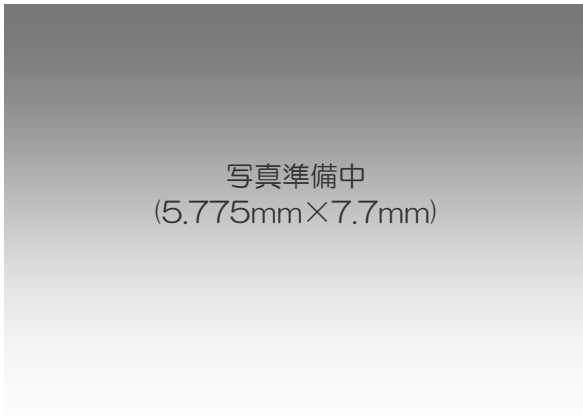

# 第1回 福岡県民レディースゴルフ大会

開催日：平成28年11月24日(木)

開催倶楽部：

若宮ゴルフクラブ

【グロスの部】

順位	団体名	GROSS	参加者							
			氏名	GROSS	氏名	GROSS	氏名	GROSS	氏名	GROSS
1	牧野 陽子チーム	236	黒石沙也佳	73	木村 紀子	76	隈 朗子	87	牧野 陽子	89
2	高橋 圭子チーム	243	高橋 圭子	76	宮崎美奈子	82	中富貴久子	85	岩永 尚子	87
3	伊藤恵美子チーム	244	渡辺笛子	78	伊藤恵美子	81	白石 洋子	85	佐脇 清子	89
4	高野 恵理チーム	249	岩丸 典子	77	阿部 育子	83	高野 恵理	89	—	—
5	大田ひとみチーム	252	山口喜代美	81	大田ひとみ	84	高峰 晴美	87	岩下千穂子	95
6	田原 末子チーム	253	田原 末子	82	大石 早苗	83	高原 秀子	88	小森美代子	95
7	上塩真澄子チーム	256	菊地 恭栄	84	井川真由美	86	上塩真澄子	86	田中寿美恵	94
8	天野美和子チーム	257	脇園 幸風	81	吉田 成美	85	天野美和子	91	吉川 恵美	95
9	西原 慶子チーム	257	竹森 愛	84	西原 慶子	85	広瀬智恵子	88	横田 豊子	88
10	伊藤 京子チーム	263	伊藤 京子	81	篠崎加奈子	87	藤井真由美	95	工藤 明美	95