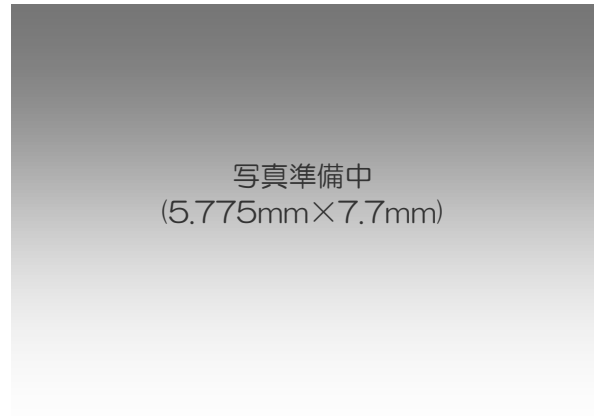

# 第1回 福岡県民レディースゴルフ大会

開催日：平成28年11月24日(木)

開催倶楽部：

若宮ゴルフクラブ

【グロスの部】

順位	団体名	GROSS	参加者							
			氏名	GROSS	氏名	GROSS	氏名	GROSS	氏名	GROSS
1	牧野 陽子チーム	236	黒石沙也佳	73	木村 紀子	76	隈 朗子	87	牧野 陽子	89
2	高橋 圭子チーム	243	高橋 圭子	76	宮崎美奈子	82	中富貴久子	85	岩永 尚子	87
3	伊藤恵美子チーム	244	渡辺笛子	78	伊藤恵美子	81	白石 洋子	85	佐脇 清子	89
4	高野 恵理チーム	249	岩丸 典子	77	阿部 育子	83	高野 恵理	89	—	—
5	大田ひとみチーム	252	山口喜代美	81	大田ひとみ	84	高峰 晴美	87	岩下千穂子	95
6	田原 末子チーム	253	田原 末子	82	大石 早苗	83	高原 秀子	88	小森美代子	95
7	上塩真澄子チーム	256	菊地 恭栄	84	井川真由美	86	上塩真澄子	86	田中寿美恵	94
8	天野美和子チーム	257	脇園 幸風	81	吉田 成美	85	天野美和子	91	吉川 恵美	95
9	西原 慶子チーム	257	竹森 愛	84	西原 慶子	85	広瀬智恵子	88	横田 豊子	88
10	伊藤 京子チーム	263	伊藤 京子	81	篠崎加奈子	87	藤井真由美	95	工藤 明美	95